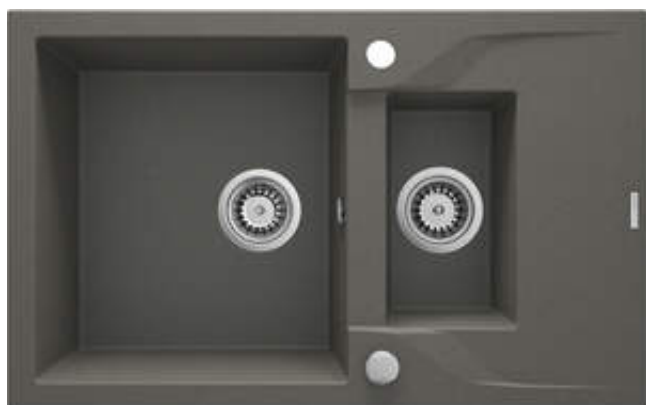

Codul produsului: ZQN_T513

Culoarea: antracit metalic

Chiuvetă

Finisaj	antracit metalic
Tipul suprafeței	mat
Material	granit
Metoda de instalare	cu montare încastrată
Lățimea minimă a dulapului [mm]	700
Lățime [mm]	490
Lungimea [mm]	780
Înălțime [mm]	194
Adâncimea cuvei [mm]	180
Adâncimea celei de-a 2-a cuve [mm]	120
Lungimea conturului [mm]	760
Lățimea conturului [mm]	470
Reversibil	Da
Dotat cu accesorii	Da
Număr de orificii	2
Număr de orificii făcute în avans	0

Sifon

Finisaj	oțel
Tipul dopului	automat
Sifon pentru economie de spațiu	Da
Posibilitate de racordare a unei mașini de spălat vase/ rufe	Da

Caracteristici:

- Proprietățile granitului Deante: rezistență la impact, temperatură ridicată, decolorare, șoc termic - conform standardului EN 13310
- Cea mai lungă garanție, de 18 ani
- Chiuveta este dotată cu accesorii de racordare la mașina de spălat vase
- Accesorii cu închidere automată a rigolei
- Proprietățile hidrofobe resping moleculele de apă.
- Finisajul îmbogățit cu ioni de argint adaugă proprietăți antiseptice.
- În cuva excepțional de spațioasă și adâncă intră până și tăvile scoase din cuptor
- Mic compartiment suplimentar multi-funcțional - ex. pentru clătirea legumelor și fructelor sau racordarea unui toacător de resturi alimentare
- Chiuvetă reversibilă – posibilitate de instalare a cuvei pe partea stângă sau pe partea dreaptă
- Agent de curățare special, sigur pentru suprafețele curățate
- Sifon pentru economie de spațiu, care înlesnește sortarea reziduurilor